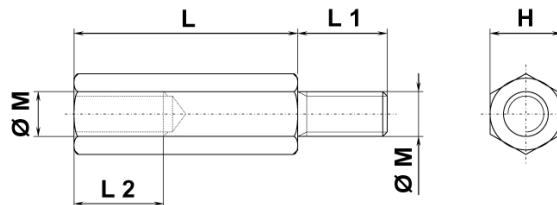

■ Entretoises

PILIEX mâle | femelle

**Matière :**

- acier zingué
- laiton nickelé
- inox 18/8

Réf. FONDEX "PILIEX" H											
	H 4 M2	H 5 M2,5	H 5 Taraudage M3x0,5		H 5,5 Taraudage M3x0,5			H 7 Taraudage M4x0,70			H 8 M5X0.8
L	laiton	laiton	laiton	acier	laiton	acier	inox	laiton	acier	inox	acier
5	B200	B201	2200	2201	A 200	A 201	x 201	2230			
8	B202	B203	2202	2203	A 202	A 203	x 203	2232	2233	x 233	2263
10	B204	B205	2204	2205	A 204	A 205	x 205	2234	2235	x 235	2265
12	B206	B207	2206	2207	A 206	A 207	x 207	2236	2237	x 237	2267
15	B208	B209	2208	2209	A 208	A 209	x 209	2238	2239	x 239	2269
18	B210	B211	2210	2211	A 210	A 211	x 211	2240	2241	x 241	2271
20	B212	B213	2212	2213	A 212	A 213	x 213	2242	2243	x 243	2273
25	B214	B215	2214	2215	A 214	A 215	x 215	2244	2245	x 245	2275
30	B216	B217	2216	2217	A 216	A 217	x 217	2246	2247	x 247	2277
35			2218	2219	A 218	A 219	x 219	2248	2249	x 249	2279
40			2220	2221	A 220	A 221	x 221	2250	2251	x 251	2281
45			2222	2223	A 222	A 223	x 223	2252	2253	x 253	2283
50			2224	2225	A 224	A 225	x 225	2254	2255	x 255	2285
55			2226	2227	A 226	A 227	x 227	2256	2257	x 257	2287
60			2228	2229	A 228	A 229	x 229	2258	2259	x 259	2289

L1 : 8 pour L<20 ; 10 pour L>25

L2 : 3 pour L5 et 8 ; 6 pour L10

8 pour L12, 15,18, 20 ; 10 pour L>25

Nos piliex seront dorénavant fabriqués sans gorge de dégagement ; fabrication avec gorge sur demande uniquement.