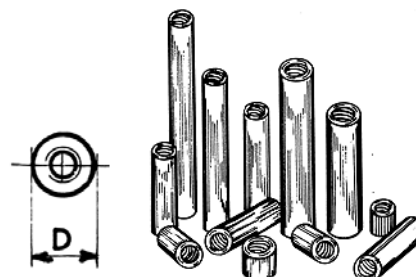

■ Entretoises

COLODISO femelle | femelle isolante

Matière :

- delrin

Ref. « COLODISO »		
	Ø D =6 Ø. M =M 3x0,50	Ø D =8 Ø. M =M 4x0,70
L	Réf.	Réf.
5	2161	2181
8	2162	2182
10	2163	2183
12	2164	2184
15	2165	2185
18	2166	2186
20	2167	2187
25	2168	2188
30	2169	2189
35	2170	2190
40	2171	2191
45	2172	2192
50	2173	2193
55	2174	2194
60	2175	2195

Tarudée de part en part pour L <20.

Tarudée aux deux extrémités (L1=10) pour L > 20.

Sur demande entretoises Ø M2.5 en toutes longueurs.

Pour toute réalisation sur mesure, consultez-nous !

FONDEX S.A. 260 rue Guillaume Fichet Z.I. Les Grands Prés B.P. 90 74302 CLUSES CEDEX FRANCE

Tél : +33 (0)4 50 98 75 33 Fax : +33 (0)4 50 96 02 54

Email : info@fondex-sa.com Web : www.fondex-sa.com