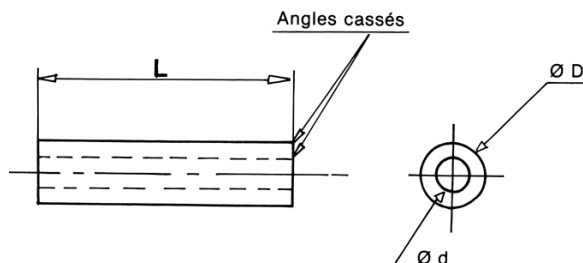

■ Entretoises

LISSES CYLINDRIQUES

Matière :

- laiton nickelé
- inox 18/8
- delrin

Réf. FONDEX ENTRETOISE « C »						
		Ø D		Ø d		
		6	3,20	8	4,20	
L	laiton	inox	nylon	laiton	inox	nylon
1	2300	x 301	2302	2360	x 361	2362
2	2303	x 304	2305	2363	x 364	2365
3	2306	x 307	2308	2366	x 367	2368
4	2309	x 310	2311	2369	x 370	2371
5	2312	x 313	2314	2372	x 373	2374
6	2315	x 316	2317	2375	x 376	2377
7	2318	x 319	2320	2378	x 379	2380
8	2321	x 322	2323	2381	x 382	2383
10	2324	x 325	2326	2384	x 385	2386
12	2327	x 328	2329	2387	x 388	2389
15	2330	x 331	2332	2390	x 391	2392
18	2333	x 334	2335	2393	x 394	2395
20	2336	x 337	2338	2396	x 397	2398
25	2339			2399		
30	2341			2401		
35	2343			2403		
40	2345			2405		
45	2347			2407		
50	2349			2409		
55	2351			2411		
60	2353			2413		

Pour toute réalisation sur mesure, consultez-nous !

FONDEX S.A. 260 rue Guillaume Fichet Z.I. Les Grands Prés B.P. 90 74302 CLUSES CEDEX FRANCE

Tél : +33 (0)4 50 98 75 33 Fax : +33 (0)4 50 96 02 54

Email : info@fondex-sa.com Web : www.fondex-sa.com