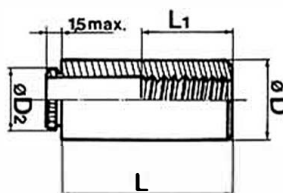

■ Entretoises

COLOSERT à souder

Matière :

- acier étamé (type C et CL)
- acier Cementé étamé (type E) = code A
- inox 18/8 (tous types C, CL et E)
- = code X (fabrication sur demande uniquement)

Colosert type C (taraudé)