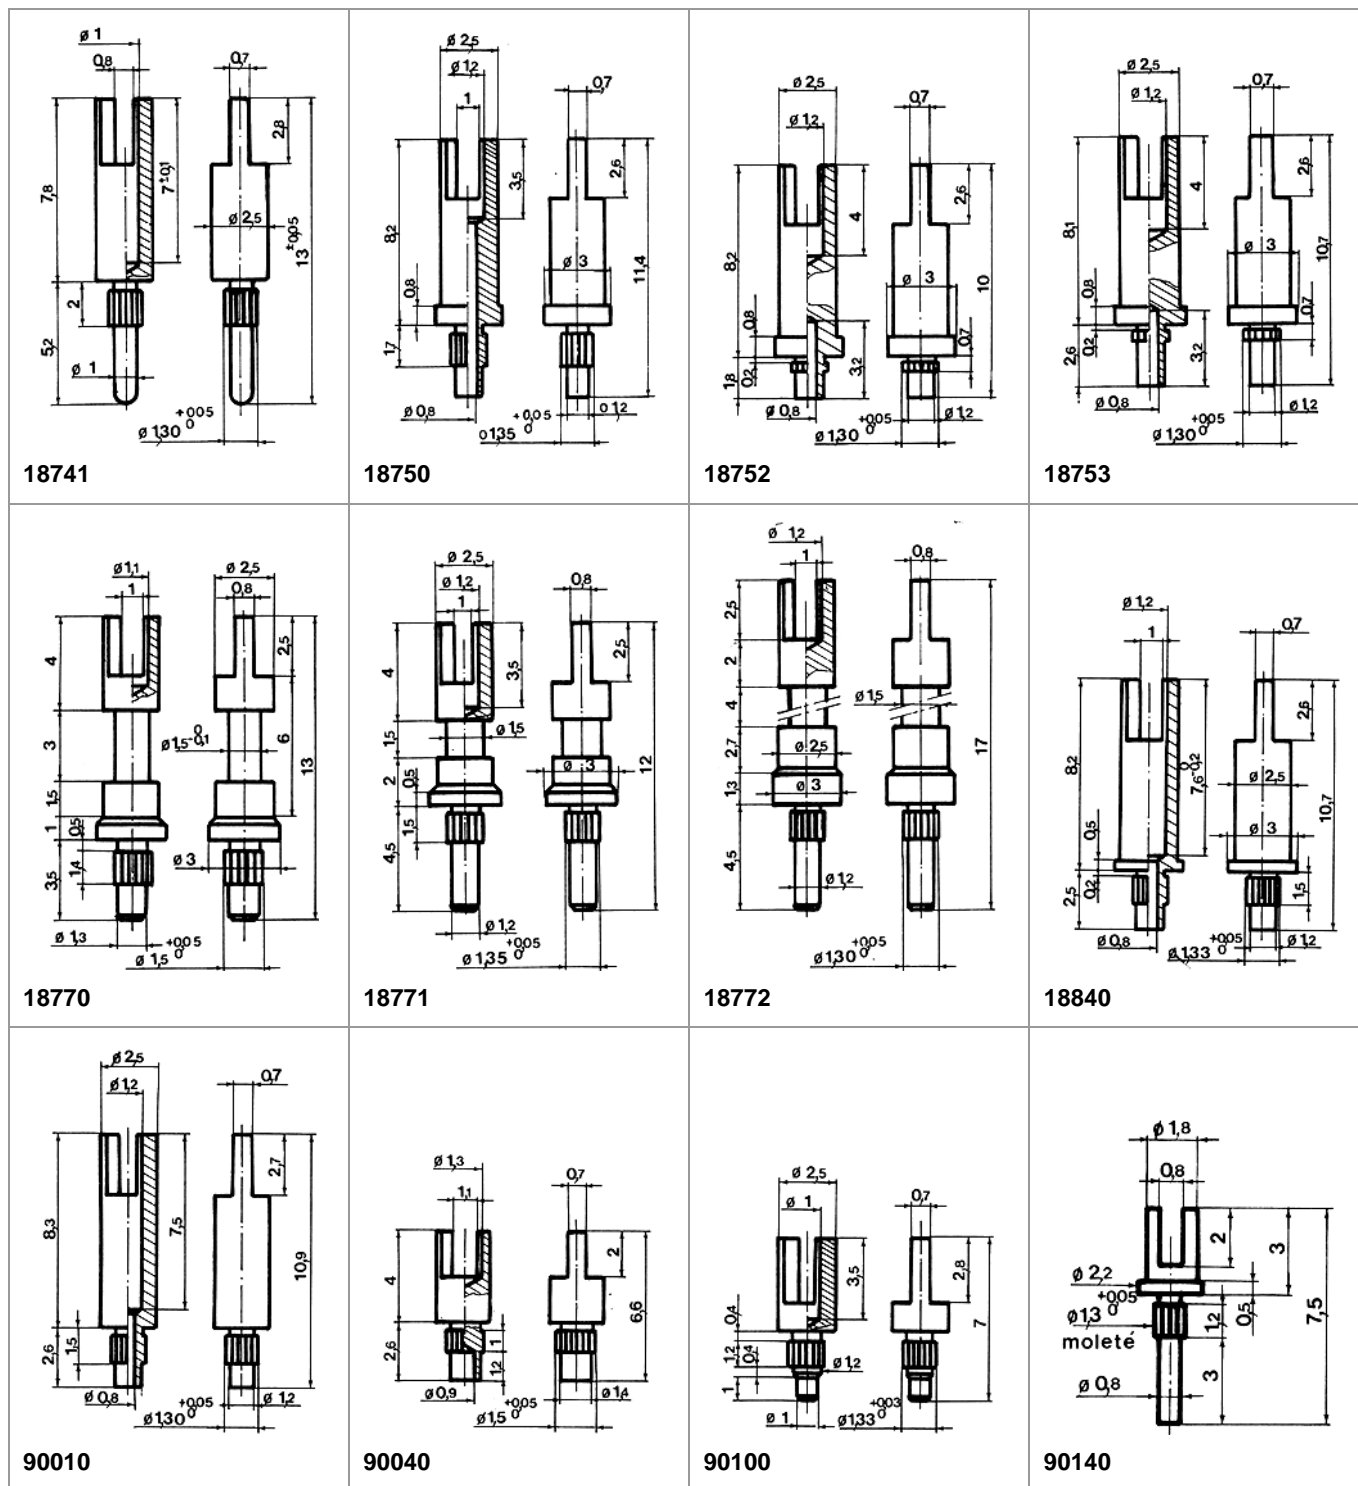

Pour toute réalisation sur mesure, consultez-nous !

FONDEX S.A. 260 rue Guillaume Fichet Z.I. Les Grands Prés B.P. 90 74302 CLUSES CEDEX FRANCE

Tél : +33 (0)4 50 98 75 33 Fax : +33 (0)4 50 96 02 54

Email : info@fondex-sa.com Web : www.fondex-sa.com